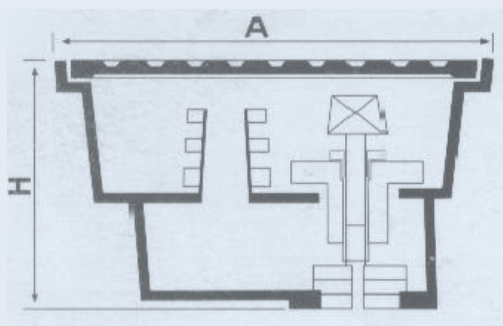

## VALVULAS: BOCA DE RIEGO TIPO MADRID

### BOCA DE RIEGO RECTANGULAR MODELO MADRID

MATERIALES		
CUERPO	FUNDICION GRIS GG-25	
TAPA	FUNDICION GRIS GG-25	ENTRADAS ROSCADAS
HUSILLO CIERRE	LATON MS-58	A 1 1/2" Y A 1 1/4"
VALVULA CIERRE	LATON MS-58	
CUADRADILLO CIERRE	LATON MS-58	PRESION TRABAJO PN-16
ASIEN TO CIERRE	CARTUCHO NBR	
RACOR SALIDA	SEGÚN TABLA	

#### SALIDAS:

ENLACE RAPIDO 45 MM  
 ROSCA LATON TIPO MADRID  
 ROSCA LATON TIPO TALAVERA,  
 SEGOVIA Y GRANADA  
 ENLACE RAPIDO 70 MM, .... ETC.

A »» LARGO 260 MM

B»» ANCHO 190 MM

H»» ALTO 200 MM

PESO: 15 KGS